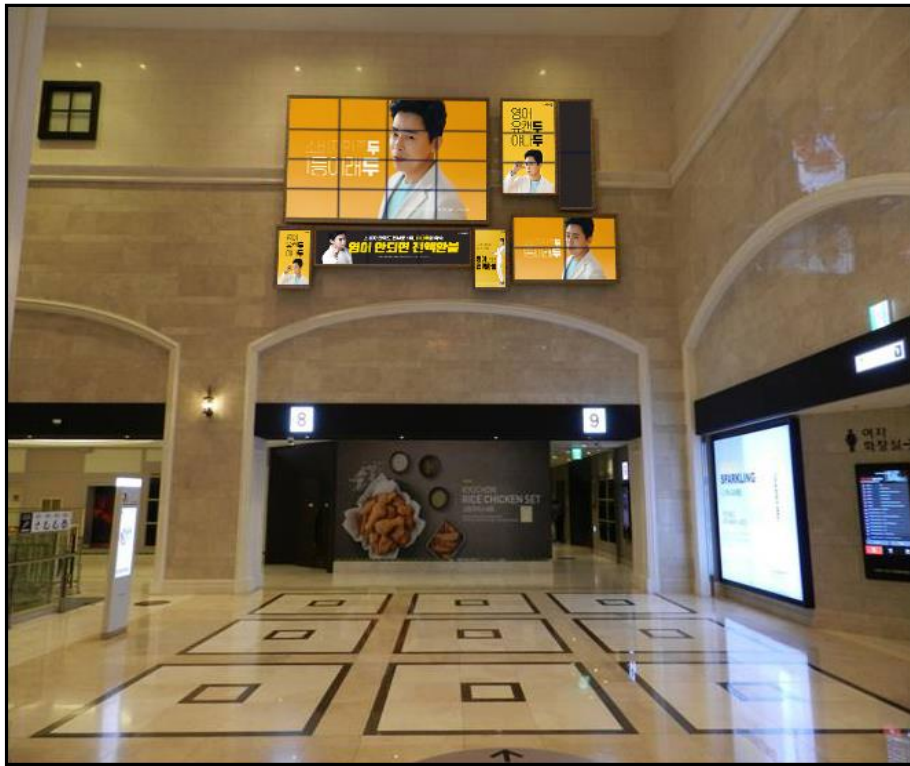

BIG TBA

월드타워관 5층 홀 중심부에 위치한 초대형 TBA
기존 TBA와 멀티큐브(2EA) 결합으로 광고노출 극대화

SITE / MEDIA	월드타워관 1기
Operation	30초 20구좌
음향 지원	90db
Impression	일 100회 이상 / 월 3,000회 이상
Price	5,000,000원

TMB

월드타워관 7층 시네파크에 위치한 종합엔터테인먼트매체
영화정보, 이벤트, AR 가상체험, 광고 등 다양한 콘텐츠 제공

SITE / MEDIA	월드타워관 1기
Operation	30초 8구좌
음향 지원	90db
Impression	일 100회 이상 / 월 3,000회 이상
Price	5,000,000원

디지털 갤러리

월드타워관 7층 주요고객 동선에 위치한 액자형 광고매체
크기, 위치가 다양한 7개의 액자형 패널을 활용한 주목도 높은 콘텐츠 연출 가능

SITE / MEDIA	월드타워관 1기
Operation	30초 20구좌
음향 지원	90db
Impression	일 100회 이상 / 월 3,000회 이상
Price	5,000,000원