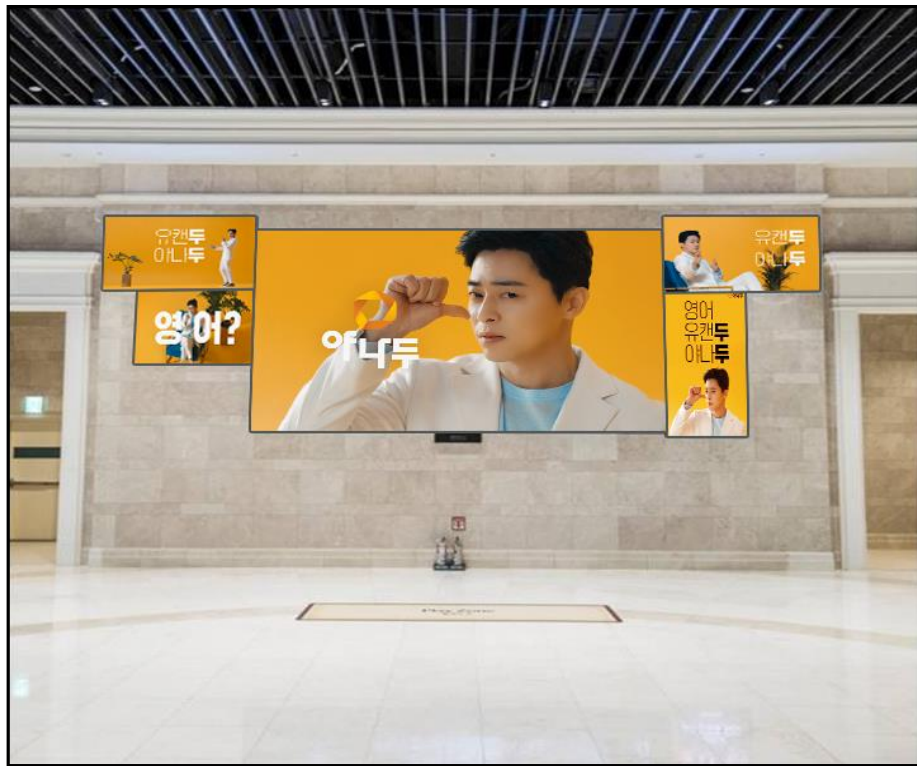

송출 지역 : 전국 74개 영화관. 75기

MultiCube

로비 내 여러 개의 LED 모니터 매체

SITE / MEDIA	전국 59개 영화관 / 61기 송출
Operation	30초 20구좌
음향 지원	90db
Impression	일 100회 이상 / 월 3,000회 이상
Price	10,000,000원

송출 지역 : 전국 59개 영화관. 61기

티켓 무인발권기

로비 內 무인발권기 DID매체

송출 지역 : 전국 89개 영화관. 510기

SITE / MEDIA	전국 89개 영화관 / 510기 송출
Operation	30초 20구좌
음향 지원	90db
Impression	일 100회 이상 / 월 3,000회 이상
Price	15,000,000원

웰컴파사드

월드타워관의 첫 인상, 주목도 높은 동영상 광고와 더불어 시보영상, 시사회 중계 병행

SITE / MEDIA	월드타워관 1기
Operation	30초 20구좌
음향 지원	90db
Impression	일 100회 이상 / 월 3,000회 이상
Price	10,000,000원

BIG TBA

월드타워관 5층 홀 중심부에 위치한 초대형 TBA
기존 TBA와 멀티큐브(2EA) 결합으로 광고노출 극대화

SITE / MEDIA	월드타워관 1기
Operation	30초 20구좌
음향 지원	90db
Impression	일 100회 이상 / 월 3,000회 이상
Price	5,000,000원

TMB

월드타워관 7층 시네파크에 위치한 종합엔터테인먼트매체
영화정보, 이벤트, AR 가상체험, 광고 등 다양한 콘텐츠 제공

SITE / MEDIA	월드타워관 1기
Operation	30초 8구좌
음향 지원	90db
Impression	일 100회 이상 / 월 3,000회 이상
Price	5,000,000원

디지털 갤러리

월드타워관 7층 주요고객 동선에 위치한 액자형 광고매체
크기, 위치가 다양한 7개의 액자형 패널을 활용한 주목도 높은 콘텐츠 연출 가능

SITE / MEDIA	월드타워관 1기
Operation	30초 20구좌
음향 지원	90db
Impression	일 100회 이상 / 월 3,000회 이상
Price	5,000,000원