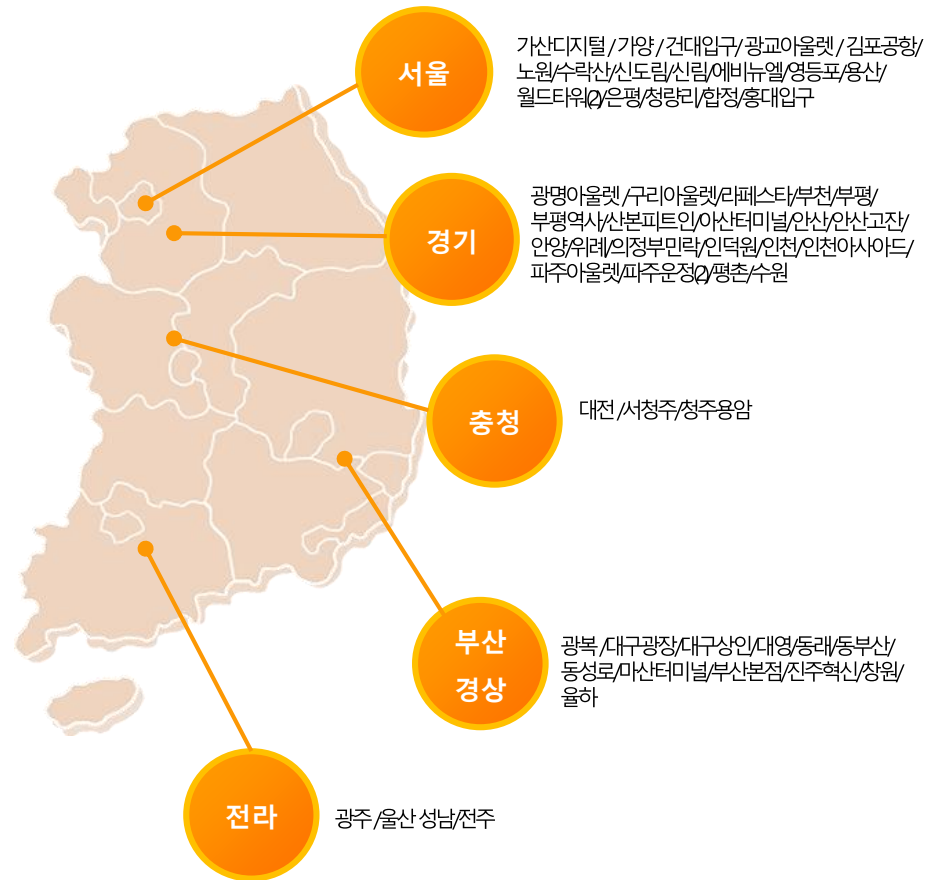

NS/CS DID

로비 內 Now Showing 빌보드 DID

SITE / MEDIA	전국 37개 영화관 / 39기 송출
Operation	30초 15구좌
음향 지원	90db
Impression	일 50회 이상 / 월 1,500회 이상
Price	10,000,000원

송출 지역 : 전국 37개 영화관. 39기

TBA

로비 내 상영 시간표 전자빌보드 매체

SITE / MEDIA	전국 74개 영화관 / 75기 송출
Operation	30초 15구좌
음향 지원	90db
Impression	일 50회 이상 / 월 1,500회 이상
Price	10,000,000원

송출 지역 : 전국 74개 영화관. 75기

MultiCube

로비 내 여러 개의 LED 모니터 매체

SITE / MEDIA	전국 59개 영화관 / 61기 송출
Operation	30초 20구좌
음향 지원	90db
Impression	일 100회 이상 / 월 3,000회 이상
Price	10,000,000원

송출 지역 : 전국 59개 영화관. 61기

티켓 무인발권기

로비 內 무인발권기 DID매체

송출 지역 : 전국 89개 영화관. 510기

SITE / MEDIA	전국 89개 영화관 / 510기 송출
Operation	30초 20구좌
음향 지원	90db
Impression	일 100회 이상 / 월 3,000회 이상
Price	15,000,000원

웰컴파사드

월드타워관의 첫 인상, 주목도 높은 동영상 광고와 더불어 시보영상, 시사회 중계 병행

SITE / MEDIA	월드타워관 1기
Operation	30초 20구좌
음향 지원	90db
Impression	일 100회 이상 / 월 3,000회 이상
Price	10,000,000원