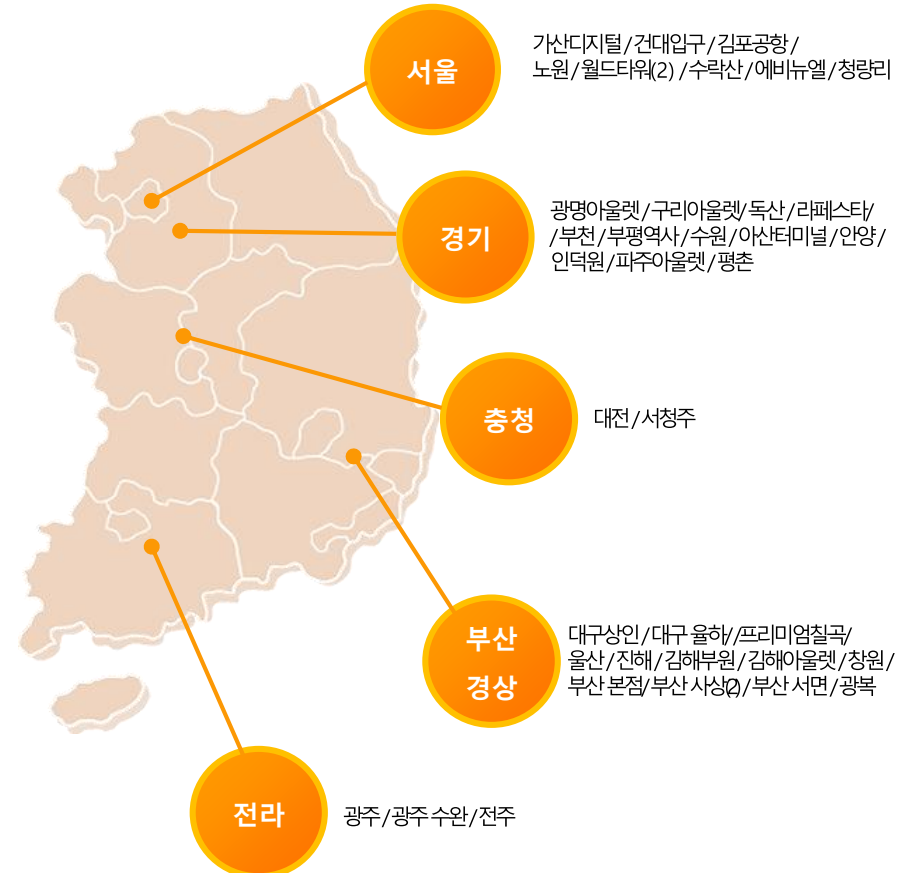

롯데시네마
극장내부매체 제안서 2018

2018.01

◆ 전국 107개 상영관, 745개 스크린을 보유한 최고의 멀티플렉스

- 경쟁 극장 대비 서울, 수도권 최다 상영관, 스크린 보유 (서울 지역 23개 상영관, 164개 스크린)
 - 2,500백만 롯데멤버스 회원 / 롯데백화점, 롯데마트 등 메이저 유통채널 내 입점
 - 10년 연속 국가 브랜드상 수상 / 최고 만족도의 영화관
-

NS/CS DID

로비 內 Now Showing 빌보드 DID

SITE / MEDIA	전국 37개 영화관 / 39기 송출
Operation	30초 15구좌
음향 지원	90db
Impression	일 50회 이상 / 월 1,500회 이상
Price	10,000,000원

송출 지역 : 전국 37개 영화관. 39기

TBA

로비 내 상영 시간표 전자빌보드 매체

SITE / MEDIA	전국 74개 영화관 / 75기 송출
Operation	30초 15구좌
음향 지원	90db
Impression	일 50회 이상 / 월 1,500회 이상
Price	10,000,000원