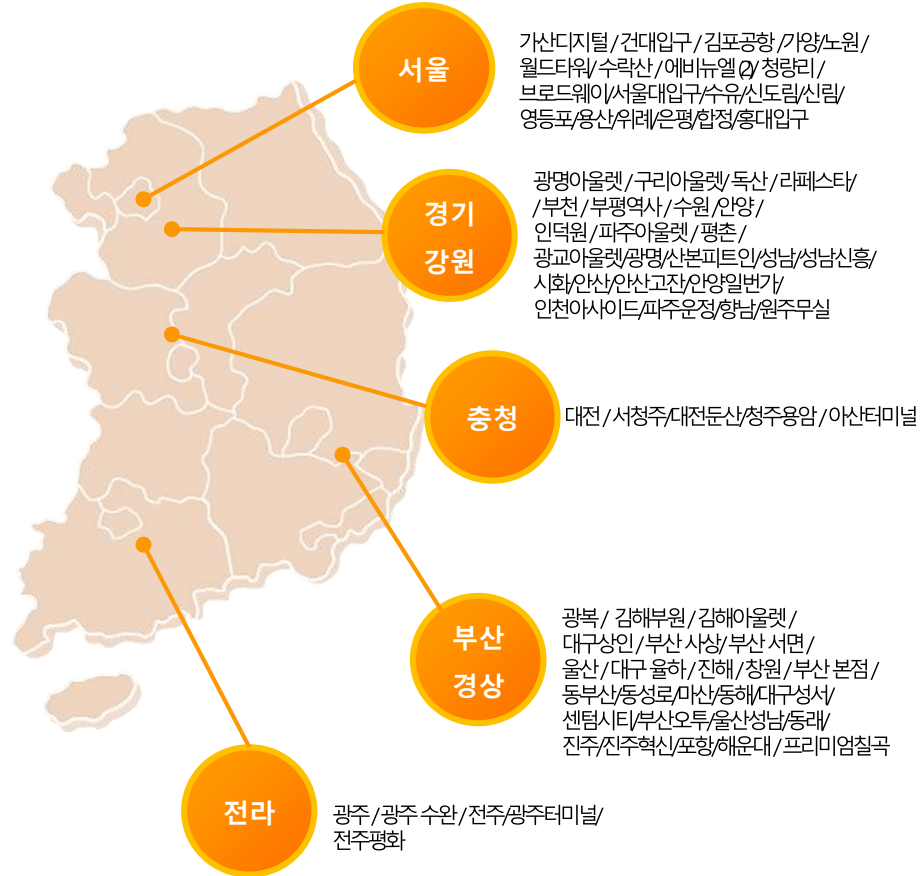

롯데시네마
극장내부매체 제안서 2018

2018.01

◆ 전국 107개 상영관, 745개 스크린을 보유한 최고의 멀티플렉스

- 경쟁 극장 대비 서울, 수도권 최다 상영관, 스크린 보유 (서울 지역 23개 상영관, 164개 스크린)
 - 2,500백만 롯데멤버스 회원 / 롯데백화점, 롯데마트 등 메이저 유통채널 내 입점
 - 10년 연속 국가 브랜드상 수상 / 최고 만족도의 영화관
-

NS/CS DID

로비 內 Now Showing 빌보드 DID

SITE / MEDIA	전국 37개 영화관 / 39기 송출
Operation	30초 15구좌
음향 지원	90db
Impression	일 50회 이상 / 월 1,500회 이상
Price	10,000,000원

송출 지역 : 전국 37개 영화관. 39기

TBA

로비 내 상영 시간표 전자빌보드 매체

SITE / MEDIA	전국 74개 영화관 / 75기 송출
Operation	30초 15구좌
음향 지원	90db
Impression	일 50회 이상 / 월 1,500회 이상
Price	10,000,000원

송출 지역 : 전국 74개 영화관. 75기

MultiCube

로비 내 여러 개의 LED 모니터 매체

SITE / MEDIA	전국 59개 영화관 / 61기 송출
Operation	30초 20구좌
음향 지원	90db
Impression	일 100회 이상 / 월 3,000회 이상
Price	10,000,000원

송출 지역 : 전국 59개 영화관. 61기

티켓 무인발권기

로비 內 무인발권기 DID매체

송출 지역 : 전국 89개 영화관. 510기

SITE / MEDIA	전국 89개 영화관 / 510기 송출
Operation	30초 20구좌
음향 지원	90db
Impression	일 100회 이상 / 월 3,000회 이상
Price	15,000,000원

웰컴파사드

월드타워관의 첫 인상, 주목도 높은 동영상 광고와 더불어 시보영상, 시사회 중계 병행

SITE / MEDIA	월드타워관 1기
Operation	30초 20구좌
음향 지원	90db
Impression	일 100회 이상 / 월 3,000회 이상
Price	10,000,000원